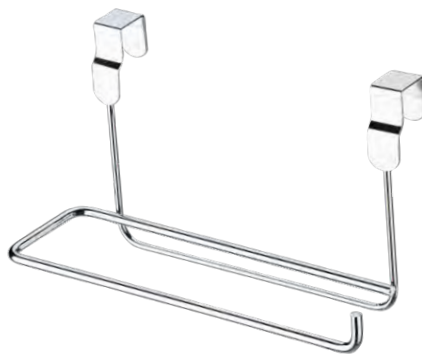

1131

**SUPORE P/ ROLO PAPEL TOALHA
P/ PORTA ARMÁRIO**

*PAPER TOWEL HOLDER FOR CABINET DOOR /
PORTA PAPEL DE COCINA PARA PUERTA
DE ARMARIO*

8,5 x 25,5 x A12cm / 3.3" x 10" x H4.7"

EAN - 789649780800-6

Caixa Master - 6 unidades

Cinta Litografada