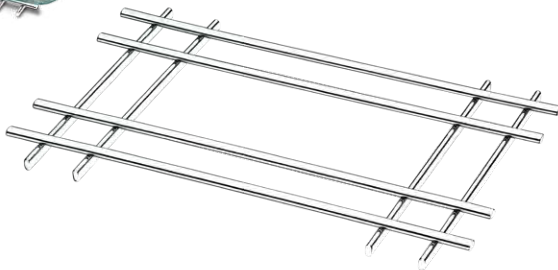

1630

DESCANSO PARA PANEAS E TRAVESSAS

PAN AND DISH STAND / POSAOLLAS

19 x 19 x A1,5cm / 7.5" x 7.5" x H0.6"

EAN - 789649780233-2

Caixa Master - 6 unidades

Cinta Litografada

1631

DESCANSO PARA PANEAS E TRAVESSAS

PAN AND DISH STAND / POSAOLLAS

30 x 19 x A1,5cm / 11.8" x 7.5" x H0.6"

EAN - 789649780234-9

Caixa Master - 6 unidades

Cinta Litografada

1018

SUPORE PARA 6 COPOS