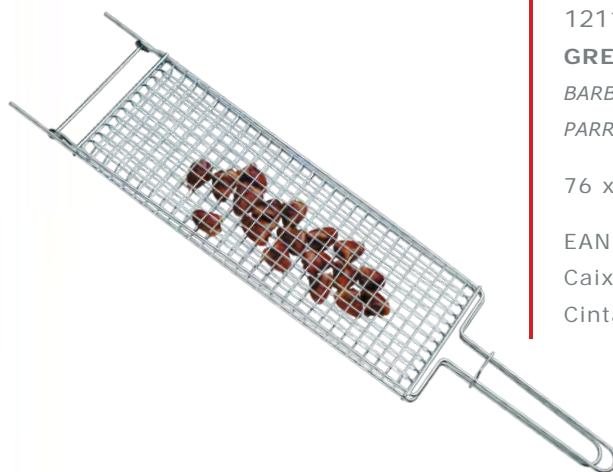

FRUIT BOWL 2 LEVELS / FRUTERO 2 POSICIONES

29 x 29 x A39cm / 11.4" x 11.4" x H15.4"

EAN - 789649780099-4
Caixa Master - 6 unidades
Tag

CHURRASCO

AÇO Cromado

Griglia

BARBECUE
Chromed STEEL

PARRILAS y ACCESORIOS
ACERO Cromado

1853

SUPORE PARA UTENSÍLIOS DE CHURRASCO

BARBECUE TOOLS HOLDER / COLGADOR PARA UTENSÍLIOS DE PARRILLA

6 x 31 x A4,5cm / 2.4" x 12.2" x H1.8"

EAN - 789649780268-4

Caixa Master - 6 unidades

Cinta Litografada

1211

GRELHA PARA ASSADO COM TAMPA

BARBECUE/SAUSAGE/GIBLETS GRILL / PARRILLA PARA PESCADO/CHURRASCO

76 x 18 x A3cm / 29.9" x 7.1" x H1.2"

EAN - 789649780152-6

Caixa Master - 6 unidades

Cinta Litografada

267

GRELHA PARA ASSADO