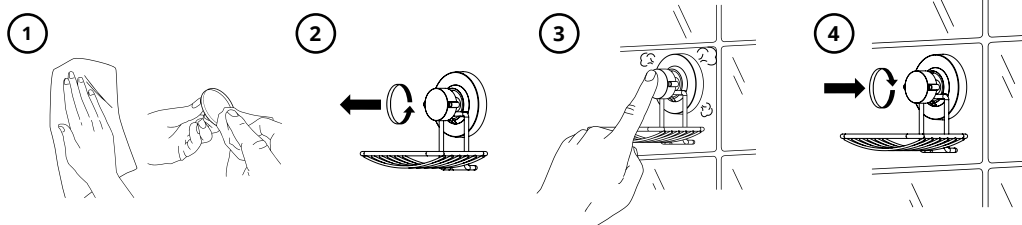

Esquema de Montagem: