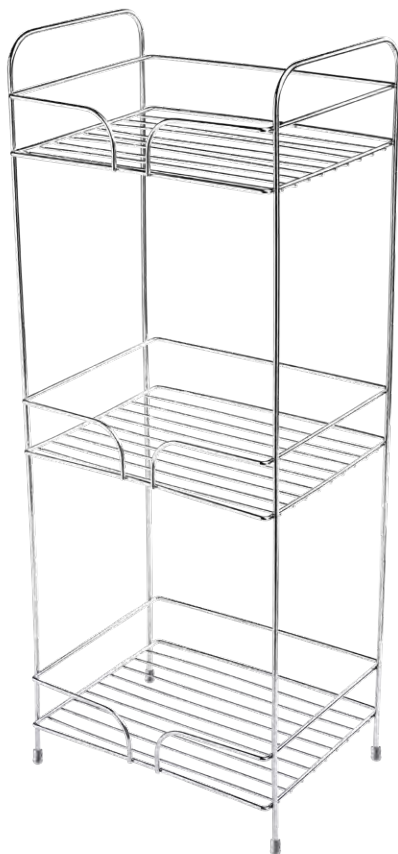

1143

ORGANIZADOR TRIPLO MULTIUSO

*TRIPLE MULTIPURPOSE ORGANIZER /
ESTANTE TRIPLE DE PISO*

26 x 20 x A70cm / 10.2" x 7.9" x H27.6"

EAN - 789649780918-8

Caixa Master - 4 unidades

Cinta Litografada