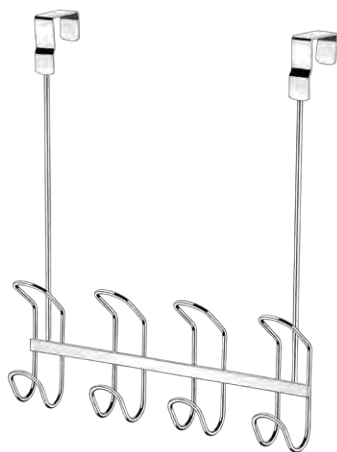

1091
SUPOTE MULTIUSO P/ PORTA
*OVER DOOR CLOTHES HANGER /
COLGADOR PARA PUERTA*

9 x 30 x A45cm / 3.5" x 11.8" x H17.7"

EAN - 789649780575-3
Caixa Master - 4 unidades
Cinta Litografada