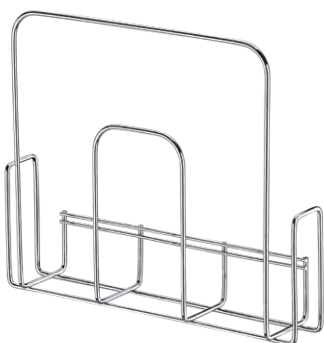

ORGANIZADOR DE ARMÁRIO PARA FORMAS, TRAVESSAS E FRIGIDEIRAS

FRYING PAN ORGANIZER FOR CABINET /

SOPORTE PARA MOLDES Y SARTÉN

25 x 31,5 x A20cm / 9.8" x 12.4" x H7.9"

EAN - 789649780878-5

Caixa Master - 6 unidades

Cinta Litografada

1139

ORGANIZADOR DE ARMÁRIO P/ TÁBUAS DE CORTE

CHOPPING BOARD ORGANIZER FOR CABINET /

SOPORTE DE TABLA PARA ARMARIO

6,5 x 25 x A25cm / 2.6" x 9.8" x H9.8"

EAN - 789649780876-1

Caixa Master - 6 unidades