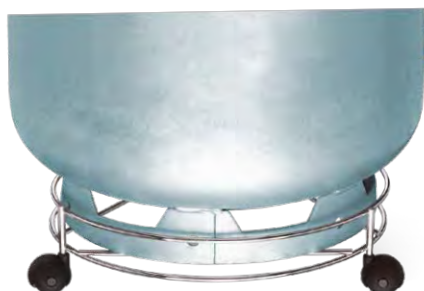

223

SUPORTE P/ BOTTIÃO DE GÁS E VASO

GAS CONTAINER HOLDER /
PORTA BOMBONA DE GAS Y JARRÓN

30 x 30 x A8cm / 11.8" x 11.8" x H3.1"

EAN - 789649780131-1

Caixa Master - 6 unidades

Cinta Litografada