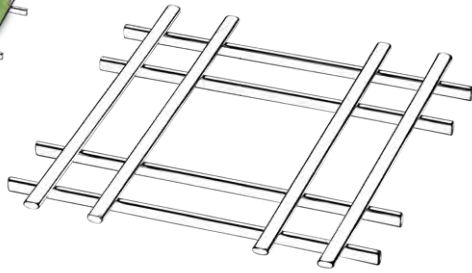

Caixa Master - 6 unidades

Cinta Litografada

1602

PORTA GUARDANAPOS PEQUENO

NAPKIN HOLDER / SERVILLETERO

5 x 10 x A10cm / 2" x 3.9" x H3.9"

EAN - 789649780223-3

Caixa Master - 8 unidades

Cinta Litografada

1016

SEPARADOR PARA TALHERES

CUTLERY ORGANIZER / BANDEJA PARA CUBIERTOS

36 x 26 x A5cm / 14.2" x 10.2" x H2"

EAN - 789649780117-5

Caixa Master - 4 unidades

Tag

1630

DESCANSO PARA PANEAS E TRAVESSAS

PAN AND DISH STAND / POSAOLLAS

19 x 19 x A1,5cm / 7.5" x 7.5" x H0.6"

EAN - 789649780233-2

Caixa Master - 6 unidades

Cinta Litografada

1631