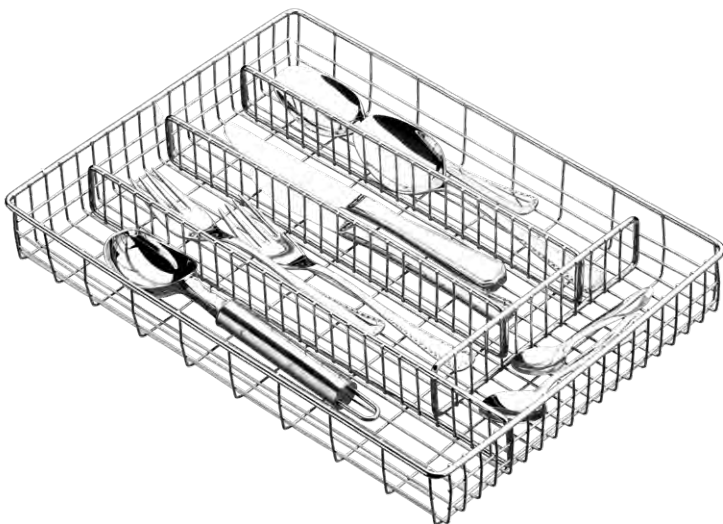

1016

SEPARADOR PARA TALHERES

CUTLERY ORGANIZER / BANDEJA PARA CUBIERTOS

36 x 26 x A5cm / 14.2" x 10.2" x H2"

EAN - 789649780117-5

Caixa Master - 4 unidades

Tag