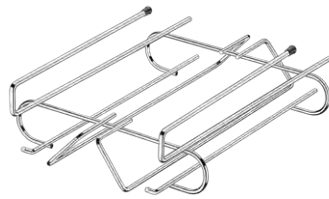

Cinta Litografada

1117

SEPARADOR P/ PRATELEIRA

SPACER FOR SHELVES / SEPARADOR DE REPISAS

28 x 5 x A22cm / 11" x 2" x H8.7"

EAN - 789649780792-4

Caixa Master - 6 unidades

Cinta Litografada