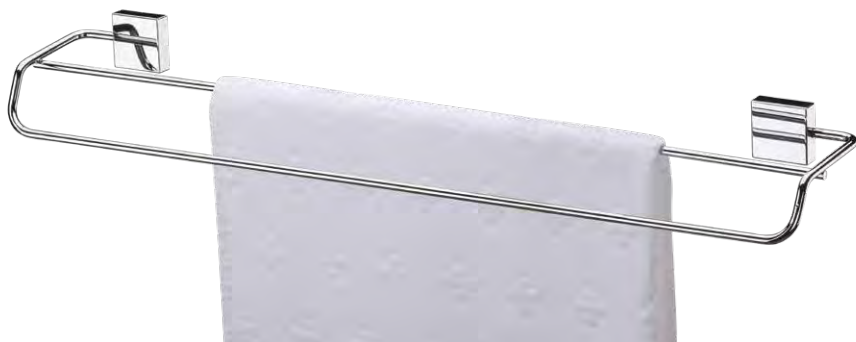

7509

TOALHEIRO DUPLO 60CM INOX

DOUBLE TOWEL BAR 60CM / TOALLERO DOBLE 60CM

10,5 x 60 x A6cm / 4.1" x 23.6" x H2.4"

EAN - 789649781041-2

Caixa Master - 4 unidades

Blister