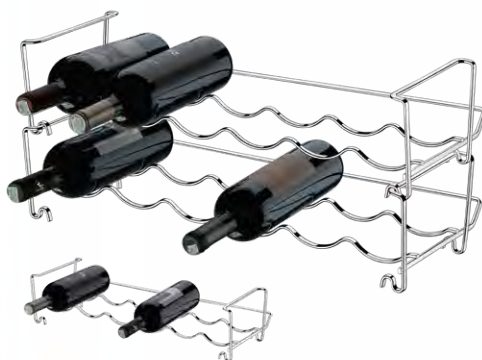

1361

ADEGA COMPONÍVEL 6 GARRAFAS

MODULAR WINE RACK FOR 6 BOTTLES /
SOPORTE PARA 6 BOTELLAS - APILABLE

22 x 56 x A13,5cm / 8.7" x 22" x H5.3"

EAN - 789649780560-9

Caixa Master - 6 unidades

Cinta Litografada