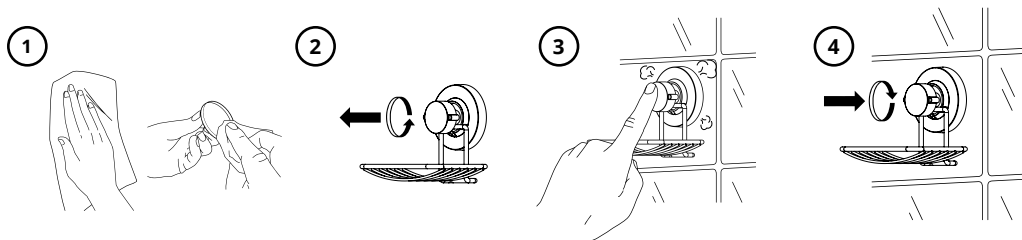

Esquema de Montagem: