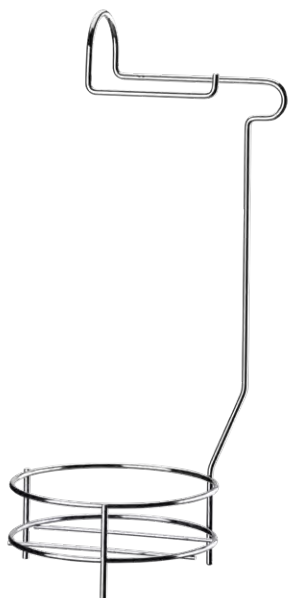

14,5 x 14,5 x A47cm / 5.7" x 5.7" x H18.5"

EAN - 789649780500-5

Caixa Master - 4 unidades

Cinta Litografada

Não acompanha lixeira
Trash bin not included
No acompaña basurero

Acompanha lixeira
Trash bin included
Acompaña basurero