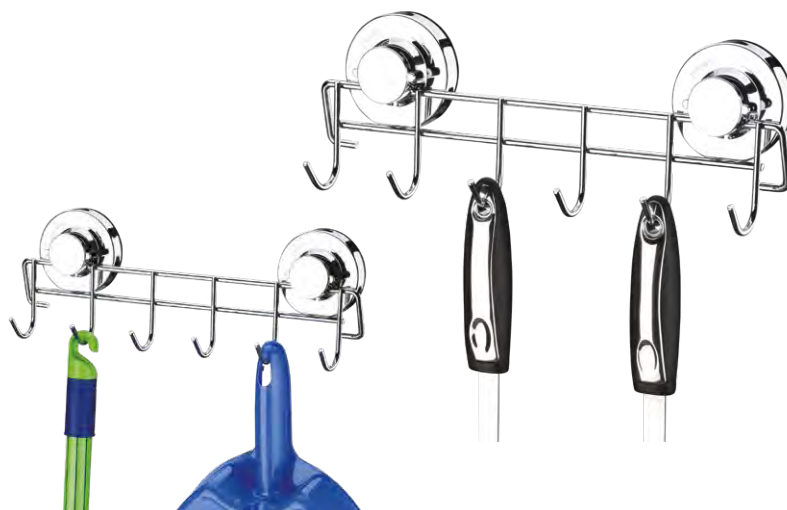

Caixa Master - 4 unidades

Caixa Litografada

2kg
4.4lb

4007

SUPORE MULTIUSO 6 POSIÇÕES

SUCTION MULTIPURPOSE HANGER / COLGADOR CON
VENTOSA - 6 GANCHOS

6 x 31 x A11cm / 2.4" X 12.2" X H4.3"

EAN - 789649780772-6