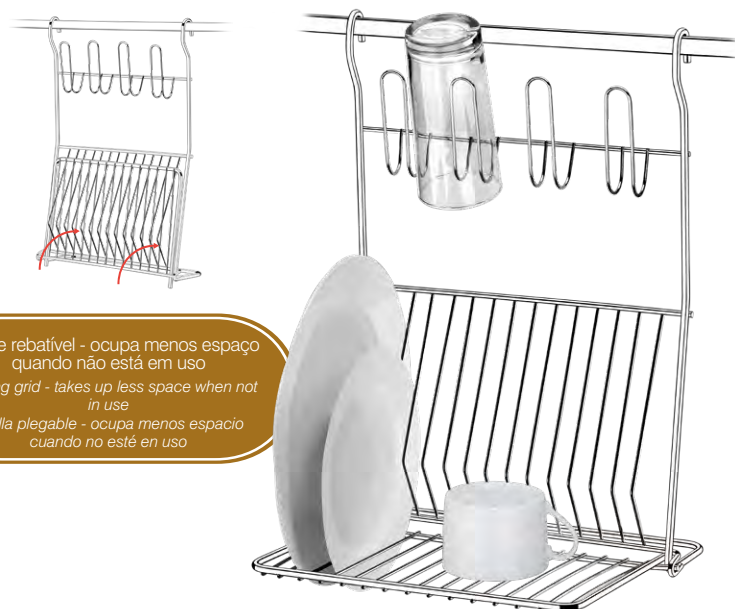

ESCORREDOR DE LOUÇAS

DISH DRAINER / ESCURREPLATOS

26,5 x 33 x A40,5cm / 10.4" x 13" x H15.9"

EAN - 789649780451-0

Caixa Master - 2 unidades

Rótulo Litografado

Grade rebatível - ocupa menos espaço quando não está em uso

Folding grid - takes up less space when not in use

Rejilla plegable - ocupa menos espacio cuando no esté en uso

2425

ESCORREDOR DE LOUÇAS ARTICULADO

FOLDABLE DISH DRAINER / ESCURREPLATOS PLEGABLE

25 x 29 x A42cm / 9.8" x 11.4" x H16.5"