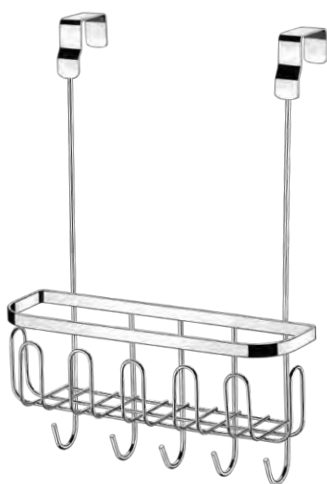

1088
**ORGANIZADOR P/
CORRESPONDÊNCIAS COM
GANCHOS - PARA PORTA**
*OVER DOOR ORGANIZER FOR MAIL AND KEY /
ORGANIZADOR DE PUERTA PARA
CORRESPONDENCIAS Y CLAVES*

8 x 27 x A45cm / 3.1" x 10.6" x H17.7"

EAN - 789649780571-5
Caixa Master - 4 unidades
Cinta Litografada