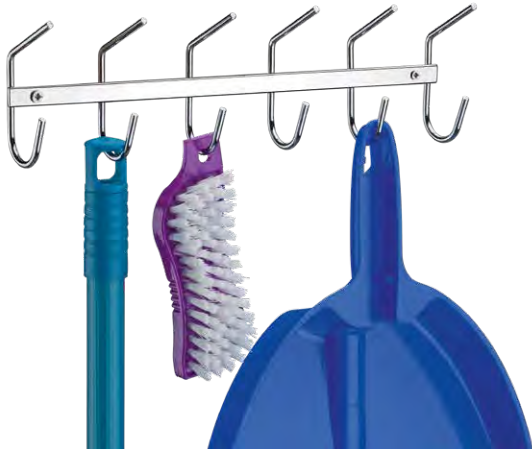

1089

SUPORE MULTIUSO DE PAREDE

WALL MOUNTED MULTIPURPOSE HANGER / COLGADOR

4,5 x 30 x A9,5cm / 1.8" x 11.8" x H3.7"

EAN - 789649780573-9

Caixa Master - 6 unidades

Cinta Litografada