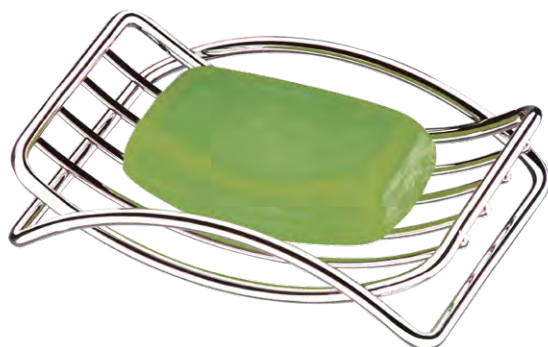

1003

SABONETEIRA

SOAP DISH / JABONERA

13 x 9,5 x A3cm / 5.1" x 3.7" x H1.2"

EAN - 789649780109-0

Caixa Master - 6 unidades

Caixa Litografada