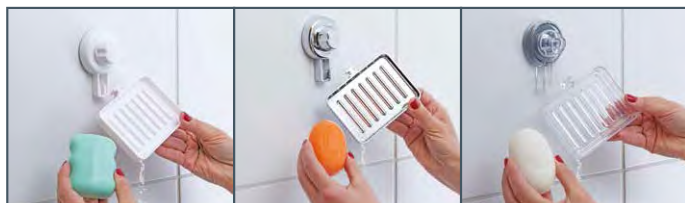

SABONETEIRA C/ VENTOSA

SUCTION SOAP DISH / JABONERA CON VENTOSA

9,5 x 11 x A9,3cm / 3.7" x 4.3" x H3.7"

Caixa Master - 4 unidades

Cartela c/ Expositor

BC 402BC
789649780907-2

NT 402NT
789649780952-2

CR 402CR
789649780908-9