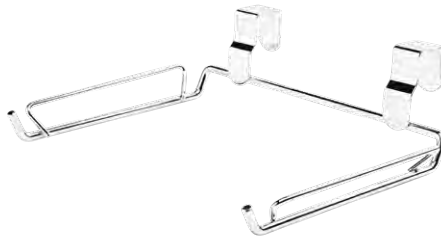

1140

**SUPORE P/ SACOLA PLÁSTICA P/
PORTA DE ARMÁRIO**

*TRASH BAG HOLDER FOR CABINET DOOR /
PORTA BOLSA DE BASURA PARA PUERTA DE ARMARIO*

20 x 16 x A5,5cm / 7.9" x 6.3" x H2.2"

EAN - 789649780877-8

Caixa Master - 6 unidades

Cinta Litografada