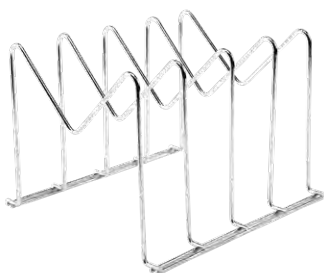

1130

ORGANIZADOR DE TAMPAS DE PANELA

LID ORGANIZER FOR CABINET / SOPORTE PARA TAPAS

27 x 25,5 x A6cm / 10.6" x 10" x H2.4"

EAN - 789649780799-3

Caixa Master - 6 unidades

Cinta Litografada

1141