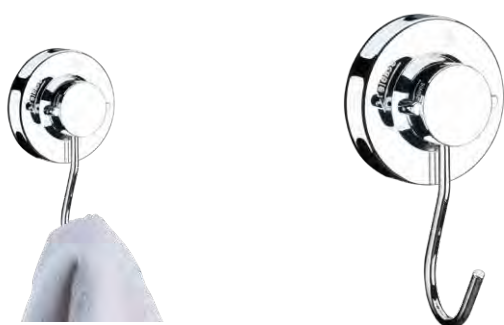

4004

GANCHO MULTIUSO

SUCTION HOOK / GANCHO CON VENTOSA

4,5 x 7 x A13cm / 1.8" X 2.8" X H5.1"

EAN - 789649780769-6

Caixa Master - 8 unidades

Blister