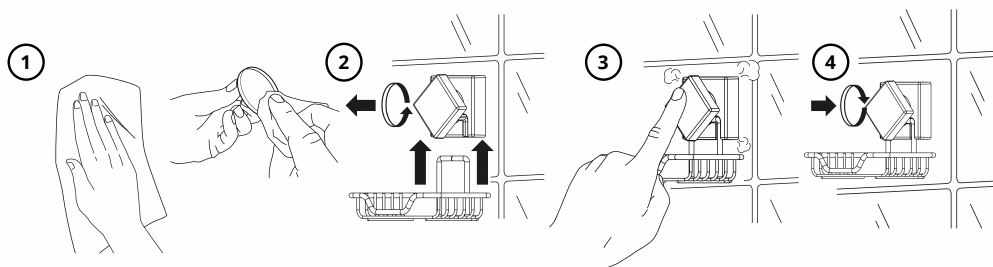

7 x 18 x A17,5cm / 2.8" x 7.1" x H6.9"

EAN - 789649781012-2

Caixa Master - 4 unidades

Caixa Litografada

3kg
6.6lb

Esquema de Montagem:

BANHO

AÇO INOX Cromado