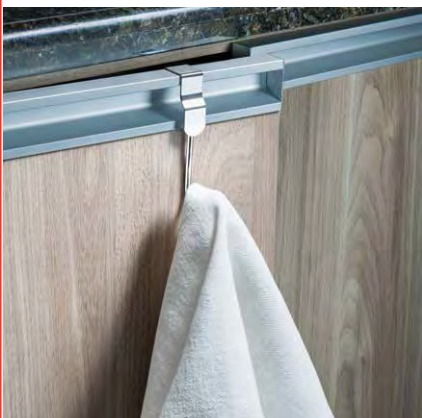

1133

**CABIDE MULTIUSO P/ PORTA
ARMÁRIO**

*CABINET DOOR HOOK /
GANCHO PARA PUERTA DE ARMARIO*

4,5 x 2 x A9,5cm / 1.8" x 0.8" x H3.7"

EAN - 789649780802-0

Caixa Master - 8 unidades

Cinta Litografada